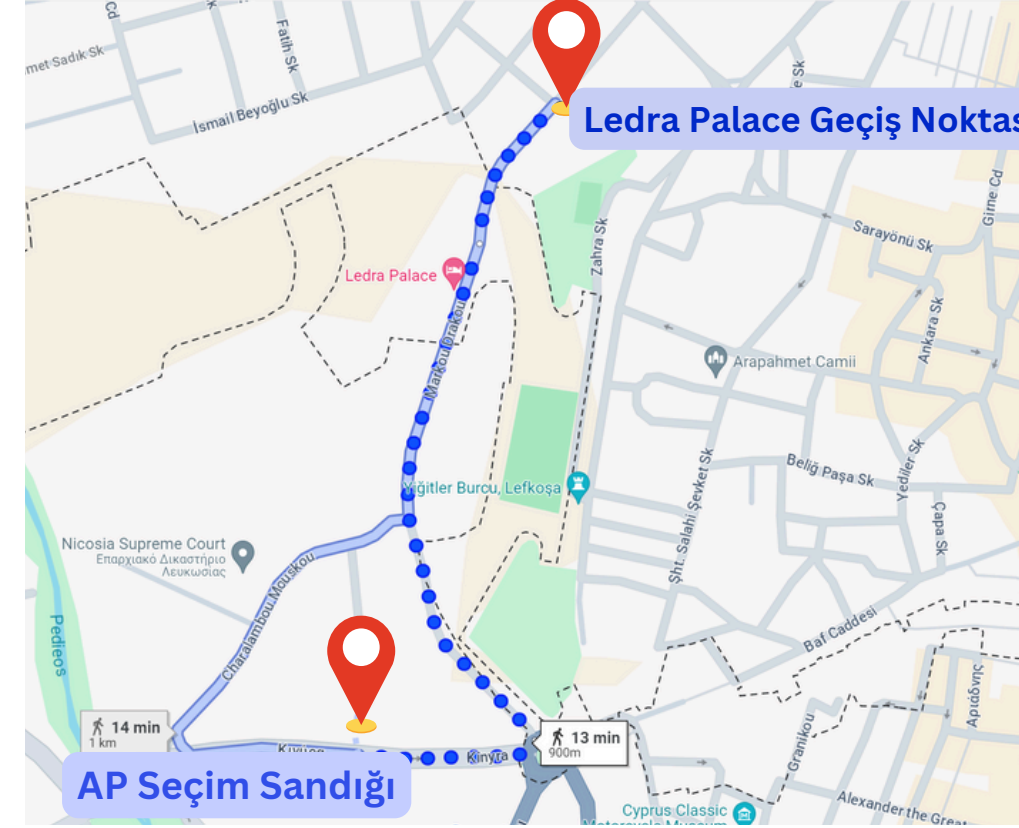

Ay. Demet (Metehan) Avrupa Seçim Sandığı

1. Ay. Demet (Metehan) geçiş noktasını geçin
2. Anayola sağa dönün
3. İlk yoldan yine sağa dönün
4. Marketi geçtikten hemen sonra sola dönün
5. 200m sonra Avrupa Seçim sandığını bulacaksınız (Πολυδύναμο Κέντρο Αγίου Δομετίου- Agios Dometius Merkezi)

Navigasyon QR Kodu;

Ledra Palace Avrupa Seçim Sandığı

1. Ledra Palace geçiş noktasını geçin
2. Markou Drakou çemberine kadar yürüyün ve çemberden sağa dönün
3. 150m sonra Avrupa Seçim sandığını bulacaksınız (Şehir Planlama Dairesi)

Navigasyon QR link;

Lokmacı Avrupa Seçim Sandığı

1. Ledra Street (Lokmacı) geçiş noktasını geçin
2. İlk yoldan sola dönün
3. Düz devam edin ve Kıbrıs Enerji Ajansı'ndan sola dönün ve hemen ilk sağa dönün
4. Düz yürümeye devam edin ve en son soldan dönün ve tekrardan sağ ve sol yapın
5. Sol çaprazınızda Avrupa Seçim sandığını bulacaksınız (CYENS Center of Excellence)

Navigasyon QR Kodu;

Aheritu Avrupa Seçim Sandığı

1. Aheritu geçiş noktasını geçin
2. Düz devam edin ve Tristar Bar'ını geçip sola dönün
3. Düz devam etmeye devam edin ve Family Cafe Bar'dan sonra Avrupa Seçim sandığını bulacaksınız (Aheritu İlkokulu - Αχερίτου Δημοτικό Σχολείο)