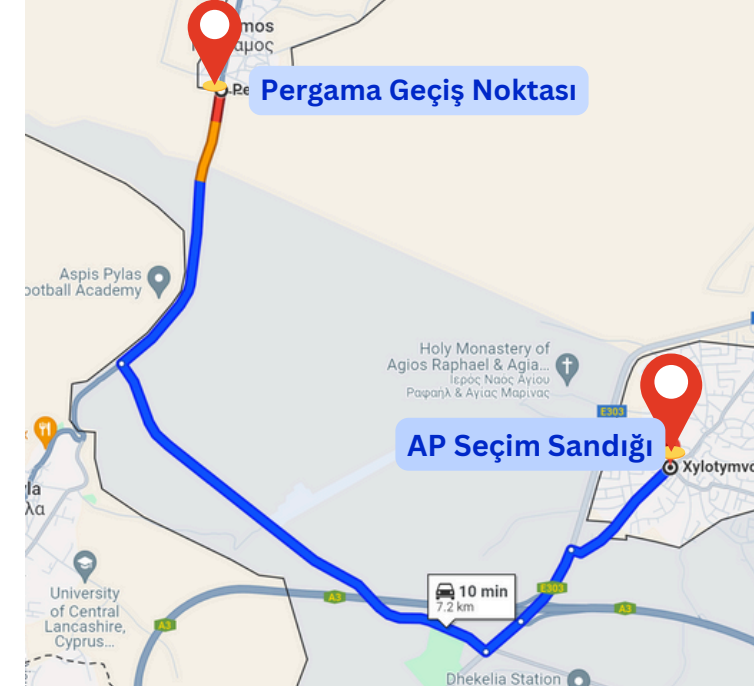

Navigasyon QR Kodu;

Lefke Avrupa Seçim Sandığı

1. Lefke geçiş noktasını geçin
2. Düz devam edin ve sağa dönün
3. Düz devam ettikten sonra ikinci sağdan dönün
4. Düz devam edin ve 6. sağdan dönün ve sağ ve sağ yapın
4. Düz ilerleyince Flasou İlkokulu geçince solunuzda Avrupa Seçim sandığını bulacaksınız (Flasou Muhtar Meclisi/Konseysi - Κοινοτικό Συμβούλιο Φλάσου)

Navigasyon QR Kodu;

Pergama Avrupa Seçim Sandığı

1. Pergama geçiş noktasını geçin
2. Düz devam edin ve 3.3 km sonra sola dönün
3. Düz devam ettikten sonra Dekelia Polis Merkezinden sola dönün
4. Düz devam edin ve 4. sağdan dönün
5. Düz devam etmeye devam edin ve Antonis Sialo Eczanesinden sonra Avrupa Seçim sandığını bulacaksınız (Xylotymvou High School)

Navigasyon QR Kodu;

Limnitis Avrupa Seçim Sandığı

1. Limnitis geçiş noktasını geçin
2. 3.3 kilometre kadar düz devam edin
4. Solunuzda Avrupa Seçim sandığını bulacaksınız (Kato Pyrgos Lisesi - Γυμνάσιο σχολείο κάτω Πύργος)