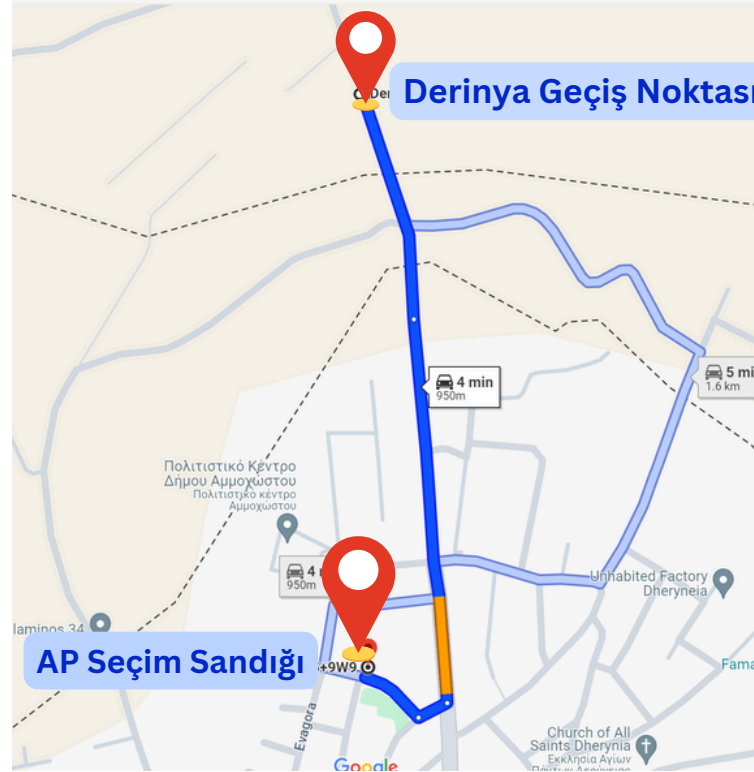

Navigasyon QR Kodu;

Ledra Palace Avrupa Seçim Sandığı

1. Ledra Palace geçiş noktasını geçin
2. Markou Drakou çemberine kadar yürüyün ve çemberden sağa dönün
3. 150m sonra Avrupa Seçim sandığını bulacaksınız (Şehir Planlama Dairesi)

Navigasyon QR link;

Lokmacı Avrupa Seçim Sandığı

1. Ledra Street (Lokmacı) geçiş noktasını geçin
2. İlk yoldan sola dönün
3. Düz devam edin ve Kıbrıs Enerji Ajansı'ndan sola dönün ve hemen ilk sağa dönün
4. Düz yürümeye devam edin ve en son soldan dönün ve tekrardan sağ ve sol yapın
5. Sol çaprazınızda Avrupa Seçim sandığını bulacaksınız (CYENS Center of Excellence)

Navigasyon QR Kodu;

Aheritu Avrupa Seçim Sandığı

1. Aheritu geçiş noktasını geçin
2. Düz devam edin ve Tristar Bar'ını geçip sola dönün
3. Düz devam etmeye devam edin ve Family Cafe Bar'dan sonra Avrupa Seçim sandığını bulacaksınız (Aheritu İlkokulu - Αχερίτου Δημοτικό Σχολείο)

Navgisayon QR Kodu;

Derinya Avrupa Seçim Sandığı

1. Derinya geçiş noktasını geçin
2. 315 metre sonra sağa dönün
3. 10 metre sonra çatallanan yoldan sağa dönün
4. 100 metre sonra Avrupa Seçim sandığını bulacaksınız. (Derinya Anaokulu - Δημόσιο και Κοινοτικό Νηπιαγωγείο Δερύνειας)