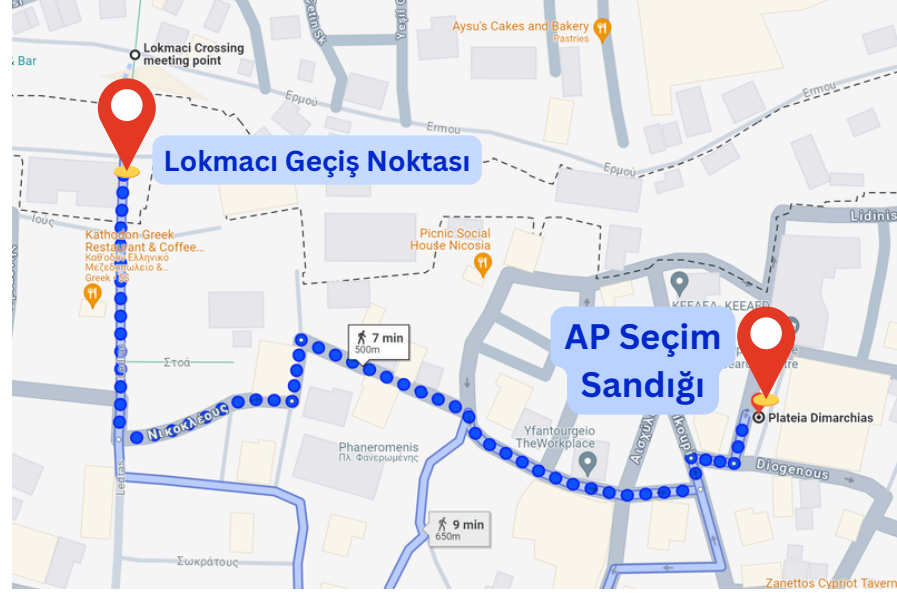

Ay. Demet (Metehan) Avrupa Seçim Sandığı

1. Ay. Demet (Metehan) geçiş noktasını geçin
2. Anayola sağa dönün
3. İlk yoldan yine sağa dönün
4. Marketi geçtikten hemen sonra sola dönün
5. 200m sonra Avrupa Seçim sandığını bulacaksınız (Πολυδύναμο Κέντρο Αγίου Δομετίου- Agios Dometius Merkezi)

Navigasyon QR Kodu;

Ledra Palace Avrupa Seçim Sandığı

1. Ledra Palace geçiş noktasını geçin
2. Markou Drakou çemberine kadar yürüyün ve çemberden sağa dönün
3. 150m sonra Avrupa Seçim sandığını bulacaksınız (Şehir Planlama Dairesi)

Navigasyon QR link;

Lokmacı Avrupa Seçim Sandığı

1. Ledra Street (Lokmacı) geçiş noktasını geçin
2. İlk yoldan sola dönün
3. Düz devam edin ve Kıbrıs Enerji Ajansı'ndan sola dönün ve hemen ilk sağa dönün
4. Düz yürümeye devam edin ve en son soldan dönün ve tekrardan sağ ve sol yapın
5. Sol çaprazınızda Avrupa Seçim sandığını bulacaksınız (CYENS Center of Excellence)

Navigasyon QR Kodu;

Aheritu Avrupa Seçim Sandığı

1. Aheritu geçiş noktasını geçin
2. Düz devam edin ve Tristar Bar'ını geçip sola dönün
3. Düz devam etmeye devam edin ve Family Cafe Bar'dan sonra Avrupa Seçim sandığını bulacaksınız (Aheritu İlkokulu - Αχερίτου Δημοτικό Σχολείο)