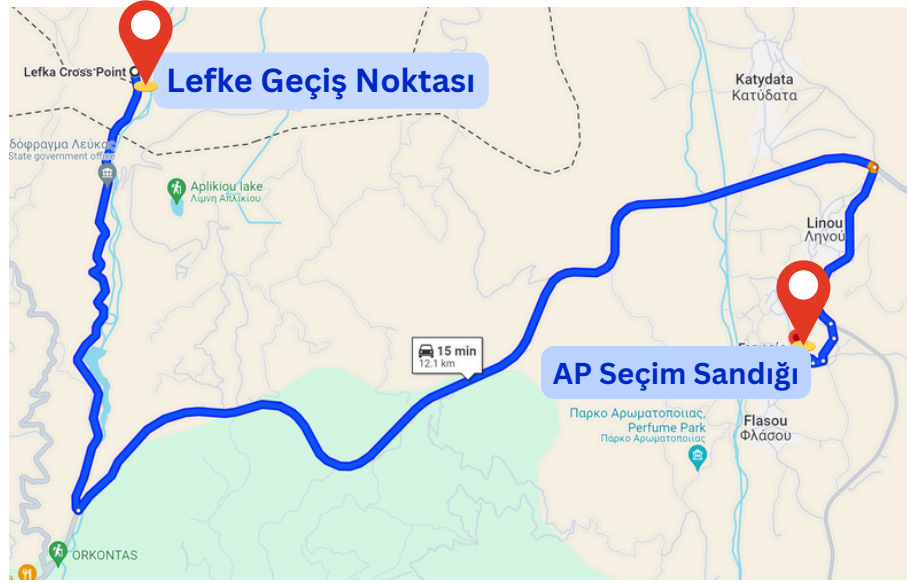

Navigasyon QR Kodu;

Astromeritis Avrupa Seçim Sandığı

1. Astromeritis geçiş noktasını geçin
2. 200 metre sonra çatallanan yoldan sola dönün
3. Dümdüz devam edin ve Plateia Restoranından sağ'a dönün ve ilk soldan dönün
4. Düz ilerledikten sonra sağınızda seçim sandığını bulacaksınız. (Astromeritis Halk Meclisi - Κοινοτικό Συμβούλιο Αστρομερίτη)

Navigasyon QR Kodu;

Lefke Avrupa Seçim Sandığı

1. Lefke geçiş noktasını geçin
2. Düz devam edin ve sağa dönün
3. Düz devam ettikten sonra ikinci sağdan dönün
4. Düz devam edin ve 6. sağdan dönün ve sağ ve sağ yapın
4. Düz ilerleyince Flasou İlkokulu geçince solunuzda Avrupa Seçim sandığını bulacaksınız (Flasou Muhtar Meclisi/Konseysi - Κοινοτικό Συμβούλιο Φλάσου)

Navigasyon QR Kodu;

Pergama Avrupa Seçim Sandığı

1. Pergama geçiş noktasını geçin
2. Düz devam edin ve 3.3 km sonra sola dönün
3. Düz devam ettikten sonra Dekelia Polis Merkezinden sola dönün
4. Düz devam edin ve 4. sağdan dönün
5. Düz devam etmeye devam edin ve Antonis Sialo Eczanesinden sonra Avrupa Seçim sandığını bulacaksınız (Xylotymvou High School)

Navigasyon QR Kodu;

Limnitis Avrupa Seçim Sandığı

1. Limnitis geçiş noktasını geçin
2. 3.3 kilometre kadar düz devam edin
4. Solunuzda Avrupa Seçim sandığını bulacaksınız (Kato Pyrgos Lisesi - Γυμνάσιο σχολείο κάτω Πύργος)