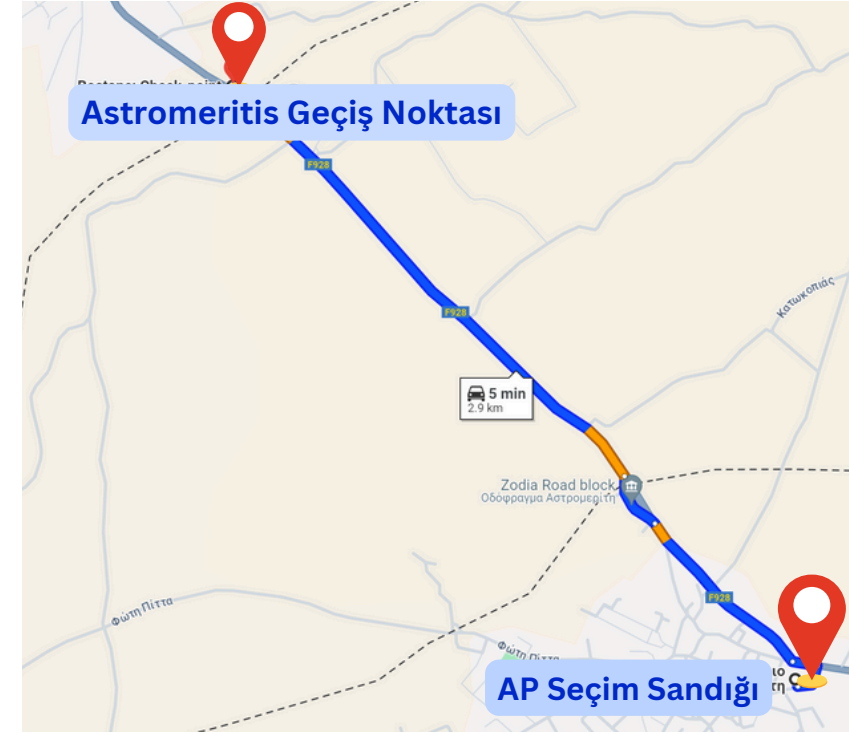

Navigasyon QR link;

Lokmacı Avrupa Seçim Sandığı

1. Ledra Street (Lokmacı) geçiş noktasını geçin
2. İlk yoldan sola dönün
3. Düz devam edin ve Kıbrıs Enerji Ajansı'ndan sola dönün ve hemen ilk sağa dönün
4. Düz yürümeye devam edin ve en son soldan dönün ve tekrardan sağ ve sol yapın
5. Sol çaprazınızda Avrupa Seçim sandığını bulacaksınız (CYENS Center of Excellence)

Navigasyon QR Kodu;

Aheritu Avrupa Seçim Sandığı

1. Aheritu geçiş noktasını geçin
2. Düz devam edin ve Tristar Bar'ını geçip sola dönün
3. Düz devam etmeye devam edin ve Family Cafe Bar'dan sonra Avrupa Seçim sandığını bulacaksınız (Aheritu İlkokulu - Αχερίτου Δημοτικό Σχολείο)

Navgisayon QR Kodu;

Derinya Avrupa Seçim Sandığı

1. Derinya geçiş noktasını geçin
2. 315 metre sonra sağa dönün
3. 10 metre sonra çatallanan yoldan sağa dönün
4. 100 metre sonra Avrupa Seçim sandığını bulacaksınız. (Derinya Anaokulu - Δημόσιο και Κοινοτικό Νηπιαγωγείο Δερύνειας)

Navigasyon QR Kodu;

Astromeritis Avrupa Seçim Sandığı

1. Astromeritis geçiş noktasını geçin
2. 200 metre sonra çatallanan yoldan sola dönün
3. Dümdüz devam edin ve Plateia Restoranından sağ'a dönün ve ilk soldan dönün
4. Düz ilerledikten sonra sağınızda seçim sandığını bulacaksınız. (Astromeritis Halk Meclisi - Κοινοτικό Συμβούλιο Αστρομερίτη)