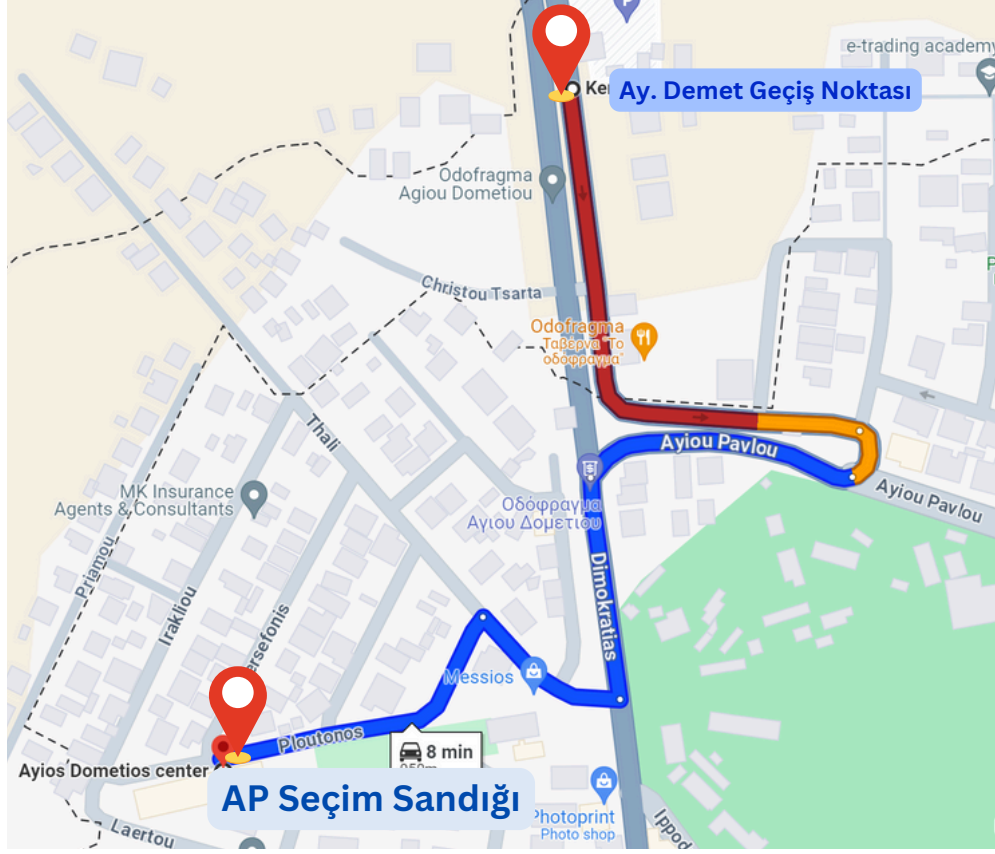

Ay. Demet (Metehan) Avrupa Seçim Sandığı

1. Ay. Demet (Metehan) geçiş noktasını geçin
2. Anayola sağa dönün
3. İlk yoldan yine sağa dönün
4. Marketi geçtikten hemen sonra sola dönün
5. 200m sonra Avrupa Seçim sandığını bulacaksınız (Πολυδύναμο Κέντρο Αγίου Δομετίου- Agios Dometius Merkezi)

Navigasyon QR Kodu;

Ledra Palace Avrupa Seçim Sandığı

1. Ledra Palace geçiş noktasını geçin
2. Markou Drakou çemberine kadar yürüyün ve çemberden sağa dönün
3. 150m sonra Avrupa Seçim sandığını bulacaksınız (Şehir Planlama Dairesi)

Navigasyon QR link;

Lokmacı Avrupa Seçim Sandığı

1. Ledra Street (Lokmacı) geçiş noktasını geçin
2. İlk yoldan sola dönün
3. Düz devam edin ve Kıbrıs Enerji Ajansı'ndan sola dönün ve hemen ilk sağa dönün
4. Düz yürümeye devam edin ve en son soldan dönün ve tekrardan sağ ve sol yapın
5. Sol çaprazınızda Avrupa Seçim sandığını bulacaksınız (CYENS Center of Excellence)

Navigasyon QR Kodu;

Aheritu Avrupa Seçim Sandığı

1. Aheritu geçiş noktasını geçin
2. Düz devam edin ve Tristar Bar'ını geçip sola dönün
3. Düz devam etmeye devam edin ve Family Cafe Bar'dan sonra Avrupa Seçim sandığını bulacaksınız (Aheritu İlkokulu - Αχερίτου Δημοτικό Σχολείο)