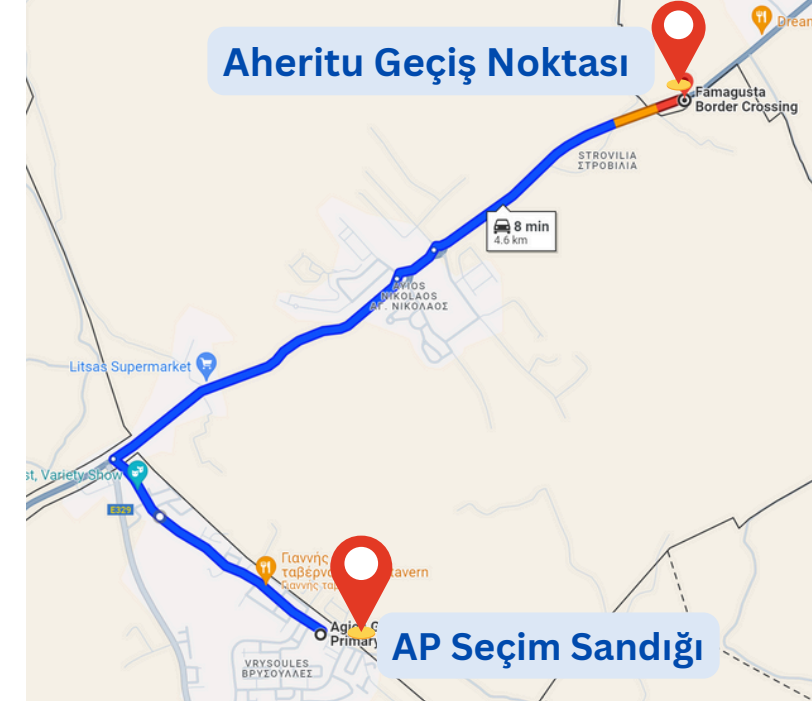

Ay. Demet (Metehan) Avrupa Seçim Sandığı

1. Ay. Demet (Metehan) geçiş noktasını geçin
2. Anayola sağa dönün
3. İlk yoldan yine sağa dönün
4. Marketi geçtikten hemen sonra sola dönün
5. 200m sonra Avrupa Seçim sandığını bulacaksınız (Πολυδύναμο Κέντρο Αγίου Δομετίου- Agios Dometius Merkezi)

Navigasyon QR Kodu;

Ledra Palace Avrupa Seçim Sandığı

1. Ledra Palace geçiş noktasını geçin
2. Markou Drakou çemberine kadar yürüyün ve çemberden sağa dönün
3. 150m sonra Avrupa Seçim sandığını bulacaksınız (Şehir Planlama Dairesi)

Navigasyon QR link;

Lokmacı Avrupa Seçim Sandığı

1. Ledra Street (Lokmacı) geçiş noktasını geçin
2. İlk yoldan sola dönün
3. Düz devam edin ve Kıbrıs Enerji Ajansı'ndan sola dönün ve hemen ilk sağa dönün
4. Düz yürümeye devam edin ve en son soldan dönün ve tekrardan sağ ve sol yapın
5. Sol çaprazınızda Avrupa Seçim sandığını bulacaksınız (CYENS Center of Excellence)

Navigasyon QR Kodu;

Aheritu Avrupa Seçim Sandığı

1. Aheritu geçiş noktasını geçin
2. Düz devam edin ve Tristar Bar'ını geçip sola dönün
3. Düz devam etmeye devam edin ve Family Cafe Bar'dan sonra Avrupa Seçim sandığını bulacaksınız (Aheritu İlkokulu - Αχερίτου Δημοτικό Σχολείο)